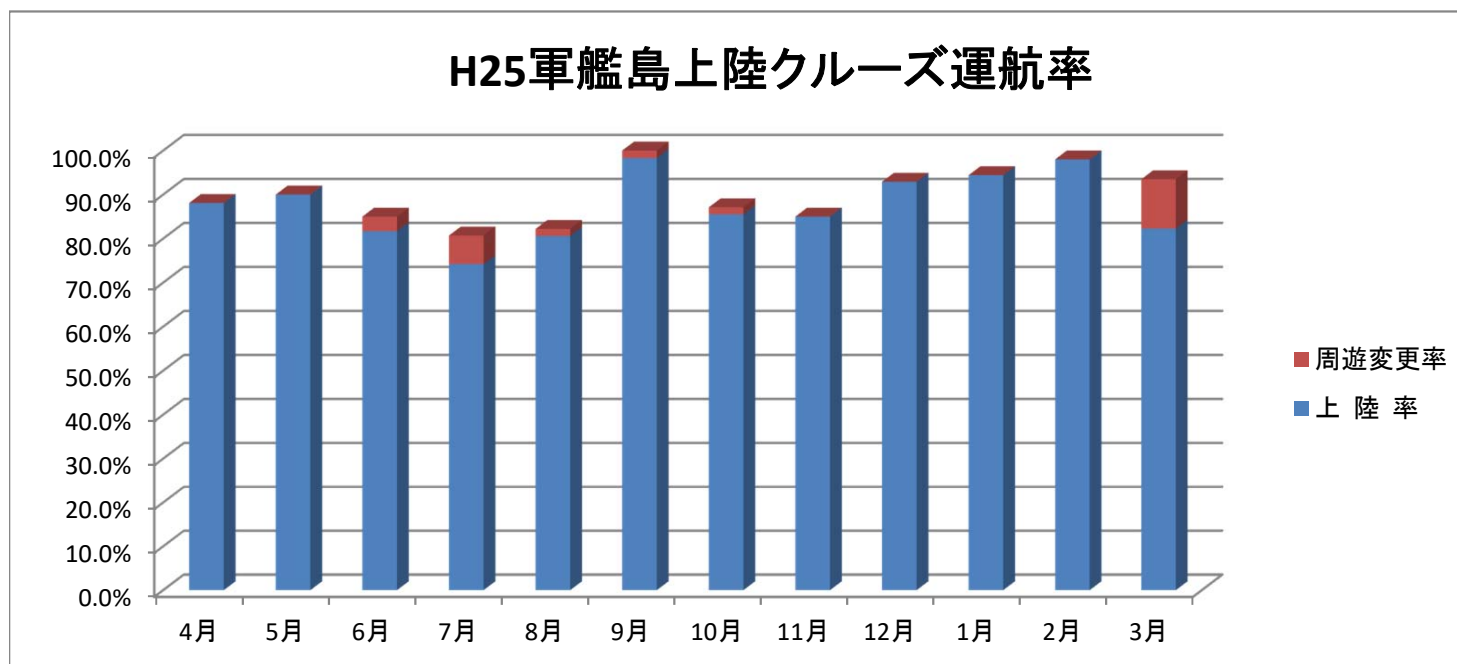

※運航率・上陸率は月毎の設定本数(例:4月は30日×2本=60本)に対してのパーセンテージです。

出港後のパーセンテージではありませんので、ご注意ください。

《H27年度》

軍艦島上陸クルーズ 運航率・上陸率

	4月	5月	6月	7月	8月	9月	10月	11月	12月	1月	2月	3月
上陸率	85.0%	91.9%	79.7%	48.4%	62.9%	85.0%	90.3%	86.7%	82.1%	67.3%	73.2%	88.7%
周遊変更率	5.0%	1.6%	13.6%	30.6%	25.9%	13.3%	3.2%	6.7%	1.8%	0.0%	3.6%	6.4%
運航率	90.0%	93.5%	93.3%	79.0%	88.8%	98.3%	93.5%	93.4%	83.9%	67.3%	76.8%	95.1%

※運航率・上陸率は月毎の設定本数(例:4月は30日×2本=60本)に対してのパーセンテージです。

出港後のパーセンテージではありませんので、ご注意ください。

《H26年度》

軍艦島上陸クルーズ 運航率・上陸率

	4月	5月	6月	7月	8月	9月	10月	11月	12月	1月	2月	3月
上陸率	96.7%	93.5%	96.7%	55.0%	91.7%	88.3%	87.1%	95.0%	61.4%	75.0%	83.9%	85.5%
周遊変更率	3.3%	0.0%	1.7%	0.0%	8.3%	6.7%	1.6%	1.7%	1.8%	0.0%	1.8%	0.0%
運航率	100.0%	93.5%	98.4%	55.0%	100.0%	95.0%	88.7%	96.7%	63.2%	75.0%	85.7%	85.5%

※運航率・上陸率は月毎の設定本数(例:4月は30日×2本=60本)に対してのパーセンテージです。

出港後のパーセンテージではありませんので、ご注意ください。

《H25年度》

軍艦島上陸クルーズ 運航率・上陸率

	4月	5月	6月	7月	8月	9月	10月	11月	12月	1月	2月	3月
上陸率	88.1%	90.0%	81.7%	74.2%	80.6%	98.3%	85.5%	85.0%	92.9%	94.4%	98.0%	82.3%
周遊変更率	0.0%	0.0%	3.3%	6.5%	1.6%	1.7%	1.6%	0.0%	0.0%	0.0%	0.0%	11.2%
運航率	88.1%	90.0%	85.0%	80.7%	82.2%	100.0%	87.1%	85.0%	92.9%	94.4%	98.0%	93.5%

《H24年度》

軍艦島上陸クルーズ 運航率・上陸率

	4月	5月	6月	7月	8月	9月	10月	11月	12月	1月	2月	3月
上陸率	85.0%	96.8%	80.0%	61.3%	62.9%	78.3%	95.1%	85.0%	70.4%	93.8%	83.7%	90.3%
周遊変更率	0.0%	0.0%	3.3%	12.9%	9.7%	3.3%	0.0%	0.0%	3.7%	0.0%	2.0%	0.0%
運航率	85.0%	96.8%	83.3%	74.2%	72.6%	81.6%	95.1%	85.0%	74.1%	93.8%	85.7%	90.3%