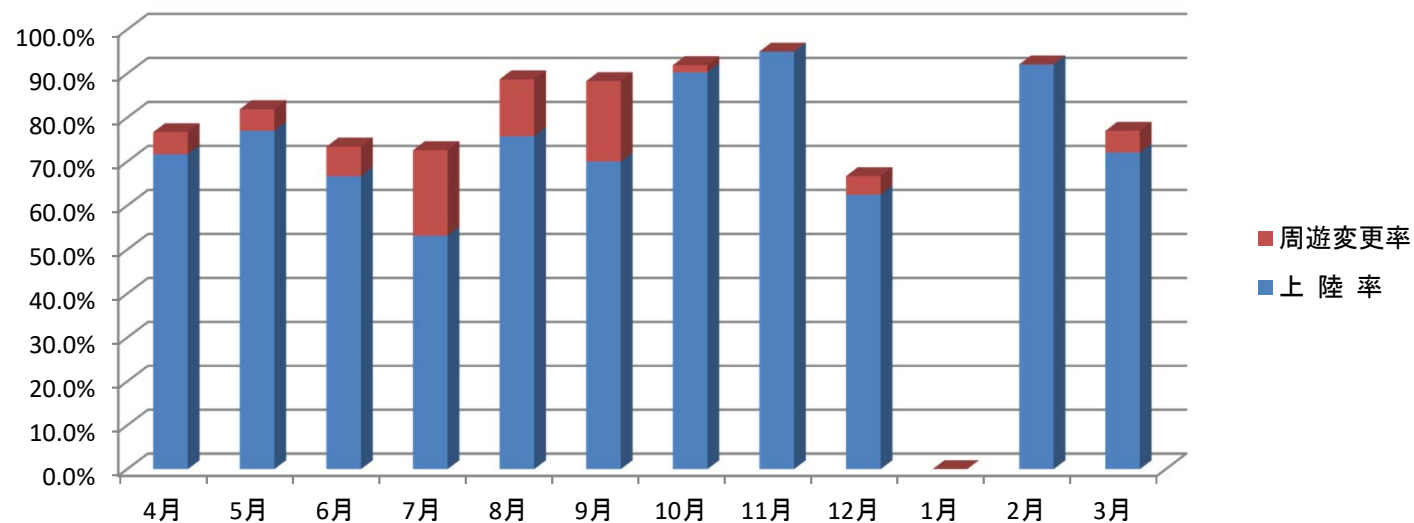

《H22年度》

軍艦島上陸クルーズ 運航率・上陸率

	4月	5月	6月	7月	8月	9月	10月	11月	12月	1月	2月	3月
上陸率	71.7%	77.0%	66.7%	53.2%	75.8%	70.0%	90.3%	95.0%	62.5%	運休	92.1%	72.1%
周遊変更率	5.0%	4.9%	6.7%	19.4%	12.9%	18.3%	1.6%	0.0%	4.2%	運休	0.0%	4.9%
運航率	76.7%	81.9%	73.4%	72.6%	88.7%	88.3%	91.9%	95.0%	66.7%	運休	92.1%	77.0%

H22軍艦島上陸クルーズ運航率