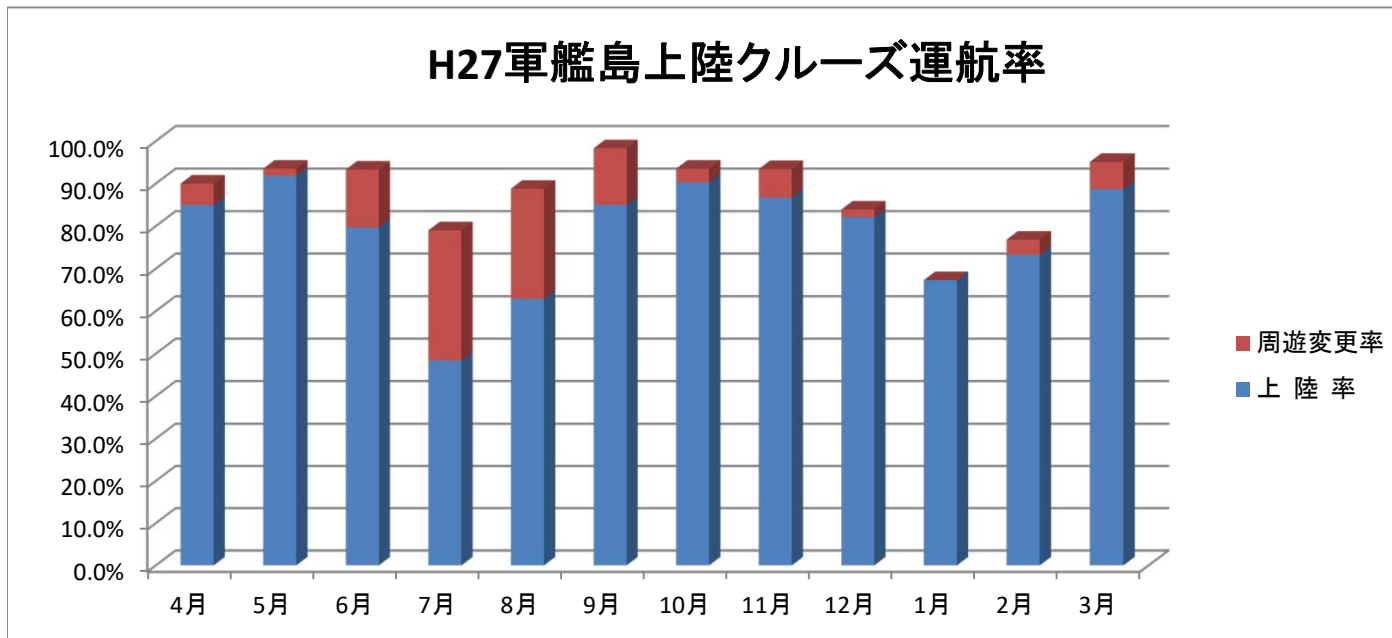

2022/07~2023/6

軍艦島上陸クルーズ 運航率・上陸率

(単位：%)

《H28年度》

軍艦島上陸クルーズ 運航率・上陸率

	4月	5月	6月	7月	8月	9月	10月	11月	12月	1月	2月	3月
上陸率	80.0%	79.0%	68.3%	48.4%	90.3%	66.7%	77.4%	93.3%	71.7%	0.0%	0.0%	0.0%
周遊変更率	8.3%	9.7%	15.0%	30.6%	3.2%	23.3%	16.1%	1.7%	0.0%	0.0%	0.0%	0.0%
運航率	88.3%	88.7%	83.3%	79.0%	93.5%	90.0%	93.5%	95.0%	71.7%	0.0%	0.0%	0.0%

※運航率・上陸率は月毎の設定本数(例:4月は30日×2本=60本)に対してのパーセンテージです。

出港後のパーセンテージではありませんので、ご注意ください。

《H27年度》

軍艦島上陸クルーズ 運航率・上陸率

	4月	5月	6月	7月	8月	9月	10月	11月	12月	1月	2月	3月
上陸率	85.0%	91.9%	79.7%	48.4%	62.9%	85.0%	90.3%	86.7%	82.1%	67.3%	73.2%	88.7%
周遊変更率	5.0%	1.6%	13.6%	30.6%	25.9%	13.3%	3.2%	6.7%	1.8%	0.0%	3.6%	6.4%
運航率	90.0%	93.5%	93.3%	79.0%	88.8%	98.3%	93.5%	93.4%	83.9%	67.3%	76.8%	95.1%

※運航率・上陸率は月毎の設定本数(例:4月は30日×2本=60本)に対してのパーセンテージです。

出港後のパーセンテージではありませんので、ご注意ください。

《H26年度》

軍艦島上陸クルーズ 運航率・上陸率

	4月	5月	6月	7月	8月	9月	10月	11月	12月	1月	2月	3月
上陸率	96.7%	93.5%	96.7%	55.0%	91.7%	88.3%	87.1%	95.0%	61.4%	75.0%	83.9%	85.5%
周遊変更率	3.3%	0.0%	1.7%	0.0%	8.3%	6.7%	1.6%	1.7%	1.8%	0.0%	1.8%	0.0%
運航率	100.0%	93.5%	98.4%	55.0%	100.0%	95.0%	88.7%	96.7%	63.2%	75.0%	85.7%	85.5%