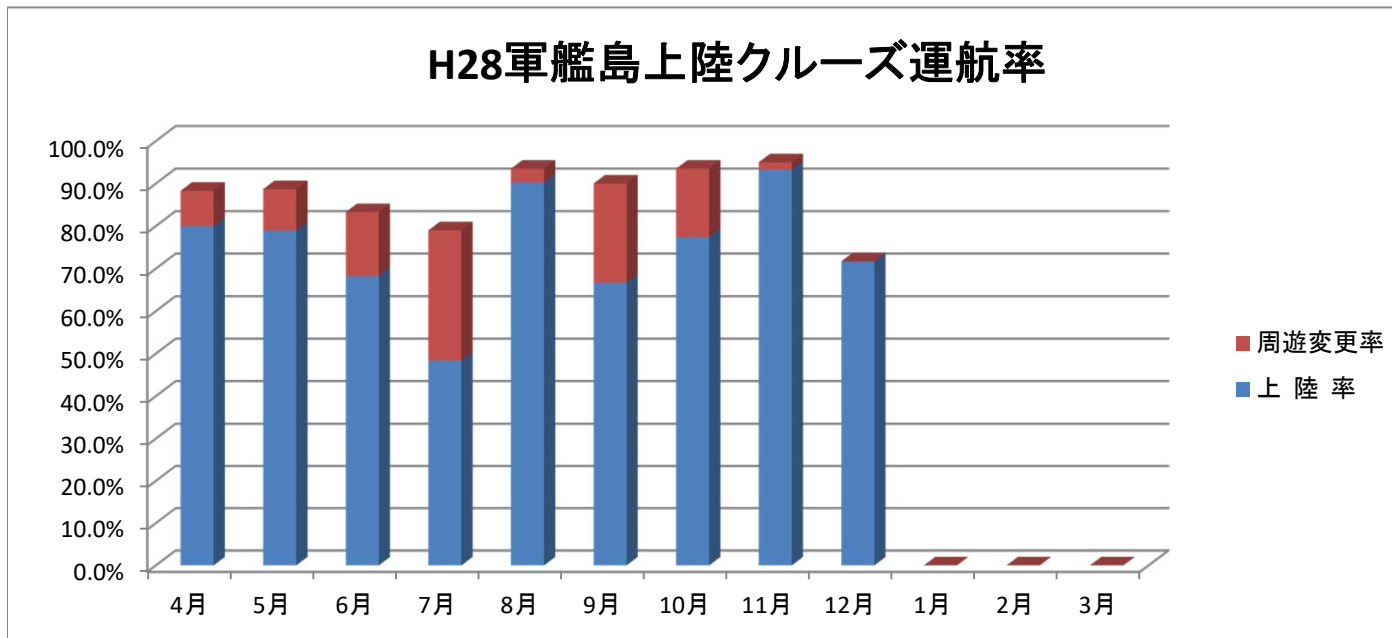

2022/07~2023/6

軍艦島上陸クルーズ 運航率・上陸率

(単位：%)

《H28年度》

軍艦島上陸クルーズ 運航率・上陸率

	4月	5月	6月	7月	8月	9月	10月	11月	12月	1月	2月	3月
上陸率	80.0%	79.0%	68.3%	48.4%	90.3%	66.7%	77.4%	93.3%	71.7%	0.0%	0.0%	0.0%
周遊変更率	8.3%	9.7%	15.0%	30.6%	3.2%	23.3%	16.1%	1.7%	0.0%	0.0%	0.0%	0.0%
運航率	88.3%	88.7%	83.3%	79.0%	93.5%	90.0%	93.5%	95.0%	71.7%	0.0%	0.0%	0.0%

※運航率・上陸率は月毎の設定本数(例:4月は30日×2本=60本)に対してのパーセンテージです。

出港後のパーセンテージではありませんので、ご注意ください。

《H27年度》

軍艦島上陸クルーズ 運航率・上陸率

	4月	5月	6月	7月	8月	9月	10月	11月	12月	1月	2月	3月
上陸率	85.0%	91.9%	79.7%	48.4%	62.9%	85.0%	90.3%	86.7%	82.1%	67.3%	73.2%	88.7%
周遊変更率	5.0%	1.6%	13.6%	30.6%	25.9%	13.3%	3.2%	6.7%	1.8%	0.0%	3.6%	6.4%
運航率	90.0%	93.5%	93.3%	79.0%	88.8%	98.3%	93.5%	93.4%	83.9%	67.3%	76.8%	95.1%

※運航率・上陸率は月毎の設定本数(例:4月は30日×2本=60本)に対してのパーセンテージです。

出港後のパーセンテージではありませんので、ご注意ください。

《H26年度》

軍艦島上陸クルーズ 運航率・上陸率

	4月	5月	6月	7月	8月	9月	10月	11月	12月	1月	2月	3月
上陸率	96.7%	93.5%	96.7%	55.0%	91.7%	88.3%	87.1%	95.0%	61.4%	75.0%	83.9%	85.5%
周遊変更率	3.3%	0.0%	1.7%	0.0%	8.3%	6.7%	1.6%	1.7%	1.8%	0.0%	1.8%	0.0%
運航率	100.0%	93.5%	98.4%	55.0%	100.0%	95.0%	88.7%	96.7%	63.2%	75.0%	85.7%	85.5%