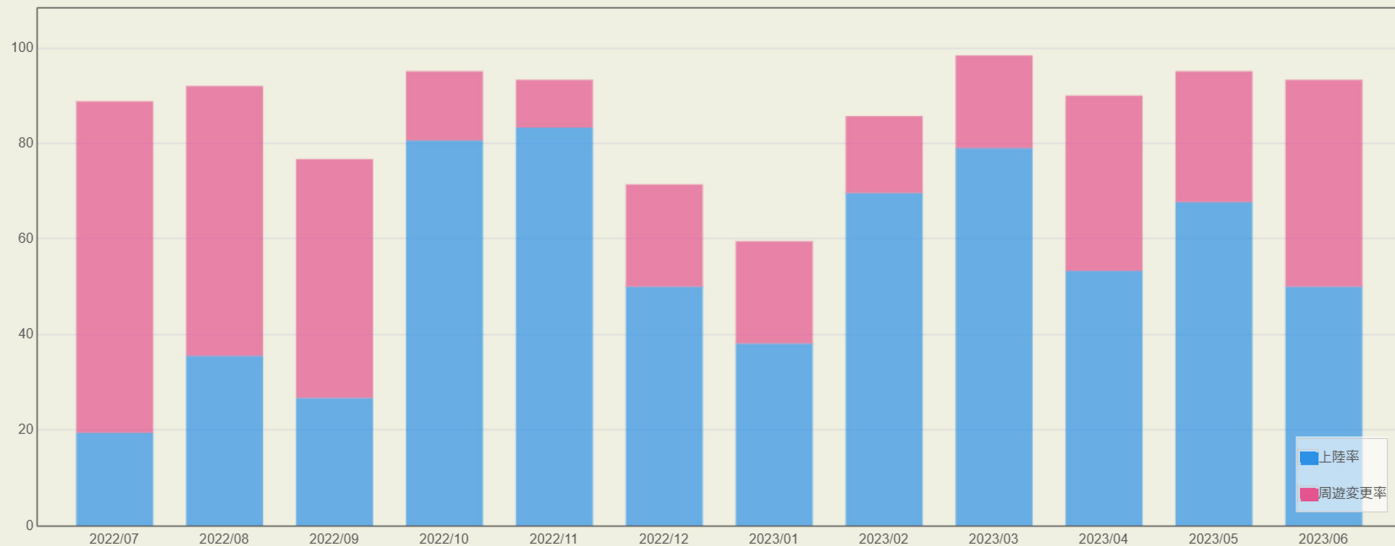

2022/07~2023/6

軍艦島上陸クルーズ 運航率・上陸率

(単位：%)

《H28年度》

軍艦島上陸クルーズ 運航率・上陸率

	4月	5月	6月	7月	8月	9月	10月	11月	12月	1月	2月	3月
上陸率	80.0%	79.0%	68.3%	48.4%	90.3%	66.7%	77.4%	93.3%	71.7%	0.0%	0.0%	0.0%
周遊変更率	8.3%	9.7%	15.0%	30.6%	3.2%	23.3%	16.1%	1.7%	0.0%	0.0%	0.0%	0.0%
運航率	88.3%	88.7%	83.3%	79.0%	93.5%	90.0%	93.5%	95.0%	71.7%	0.0%	0.0%	0.0%

※運航率・上陸率は月毎の設定本数(例:4月は30日×2本=60本)に対してのパーセンテージです。

出港後のパーセンテージではありませんので、ご注意ください。

《H27年度》

軍艦島上陸クルーズ 運航率・上陸率

	4月	5月	6月	7月	8月	9月	10月	11月	12月	1月	2月	3月
上陸率	85.0%	91.9%	79.7%	48.4%	62.9%	85.0%	90.3%	86.7%	82.1%	67.3%	73.2%	88.7%
周遊変更率	5.0%	1.6%	13.6%	30.6%	25.9%	13.3%	3.2%	6.7%	1.8%	0.0%	3.6%	6.4%
運航率	90.0%	93.5%	93.3%	79.0%	88.8%	98.3%	93.5%	93.4%	83.9%	67.3%	76.8%	95.1%

※運航率・上陸率は月毎の設定本数(例:4月は30日×2本=60本)に対してのパーセンテージです。

出港後のパーセンテージではありませんので、ご注意ください。

《H26年度》

軍艦島上陸クルーズ 運航率・上陸率

	4月	5月	6月	7月	8月	9月	10月	11月	12月	1月	2月	3月
上陸率	96.7%	93.5%	96.7%	55.0%	91.7%	88.3%	87.1%	95.0%	61.4%	75.0%	83.9%	85.5%
周遊変更率	3.3%	0.0%	1.7%	0.0%	8.3%	6.7%	1.6%	1.7%	1.8%	0.0%	1.8%	0.0%
運航率	100.0%	93.5%	98.4%	55.0%	100.0%	95.0%	88.7%	96.7%	63.2%	75.0%	85.7%	85.5%