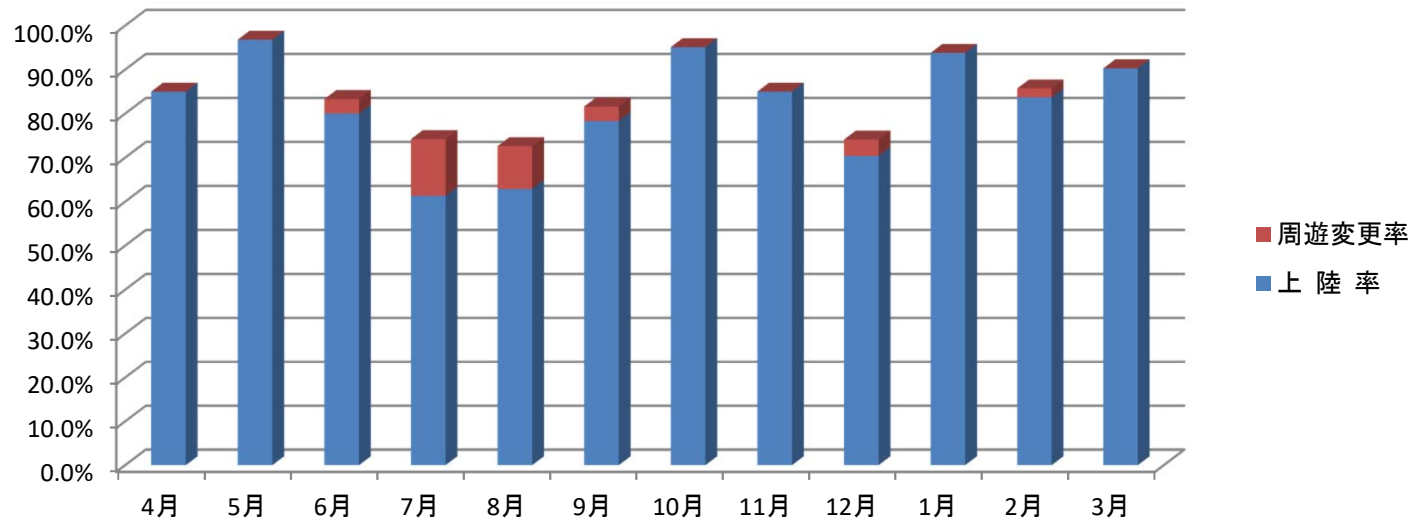

《H24年度》

軍艦島上陸クルーズ 運航率・上陸率

	4月	5月	6月	7月	8月	9月	10月	11月	12月	1月	2月	3月
上陸率	85.0%	96.8%	80.0%	61.3%	62.9%	78.3%	95.1%	85.0%	70.4%	93.8%	83.7%	90.3%
周遊変更率	0.0%	0.0%	3.3%	12.9%	9.7%	3.3%	0.0%	0.0%	3.7%	0.0%	2.0%	0.0%
運航率	85.0%	96.8%	83.3%	74.2%	72.6%	81.6%	95.1%	85.0%	74.1%	93.8%	85.7%	90.3%

H24軍艦島上陸クルーズ運航率