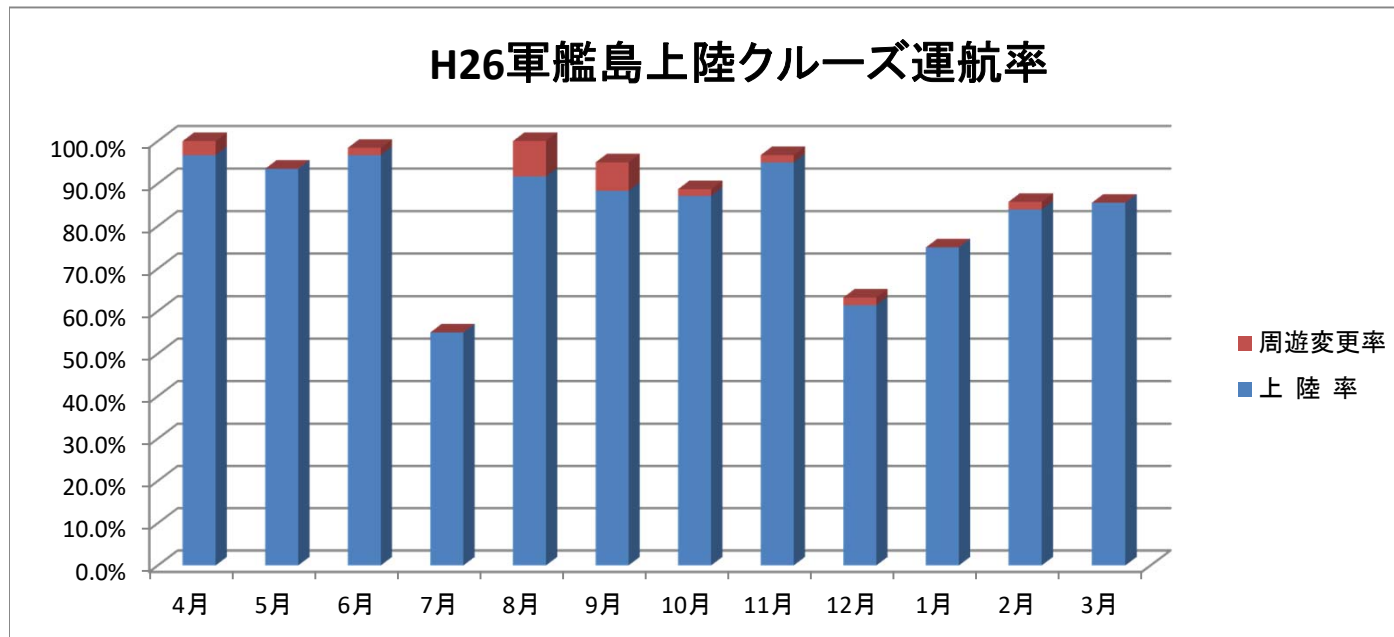

2022/07~2023/6

軍艦島上陸クルーズ 運航率・上陸率

(単位：%)

《H28年度》

軍艦島上陸クルーズ 運航率・上陸率

	4月	5月	6月	7月	8月	9月	10月	11月	12月	1月	2月	3月
上陸率	80.0%	79.0%	68.3%	48.4%	90.3%	66.7%	77.4%	93.3%	71.7%	0.0%	0.0%	0.0%
周遊変更率	8.3%	9.7%	15.0%	30.6%	3.2%	23.3%	16.1%	1.7%	0.0%	0.0%	0.0%	0.0%
運航率	88.3%	88.7%	83.3%	79.0%	93.5%	90.0%	93.5%	95.0%	71.7%	0.0%	0.0%	0.0%

※運航率・上陸率は月毎の設定本数(例:4月は30日×2本=60本)に対してのパーセンテージです。

出港後のパーセンテージではありませんので、ご注意ください。

《H27年度》

軍艦島上陸クルーズ 運航率・上陸率

	4月	5月	6月	7月	8月	9月	10月	11月	12月	1月	2月	3月
上陸率	85.0%	91.9%	79.7%	48.4%	62.9%	85.0%	90.3%	86.7%	82.1%	67.3%	73.2%	88.7%
周遊変更率	5.0%	1.6%	13.6%	30.6%	25.9%	13.3%	3.2%	6.7%	1.8%	0.0%	3.6%	6.4%
運航率	90.0%	93.5%	93.3%	79.0%	88.8%	98.3%	93.5%	93.4%	83.9%	67.3%	76.8%	95.1%

※運航率・上陸率は月毎の設定本数(例:4月は30日×2本=60本)に対してのパーセンテージです。

出港後のパーセンテージではありませんので、ご注意ください。

《H26年度》

軍艦島上陸クルーズ 運航率・上陸率

	4月	5月	6月	7月	8月	9月	10月	11月	12月	1月	2月	3月
上陸率	96.7%	93.5%	96.7%	55.0%	91.7%	88.3%	87.1%	95.0%	61.4%	75.0%	83.9%	85.5%
周遊変更率	3.3%	0.0%	1.7%	0.0%	8.3%	6.7%	1.6%	1.7%	1.8%	0.0%	1.8%	0.0%
運航率	100.0%	93.5%	98.4%	55.0%	100.0%	95.0%	88.7%	96.7%	63.2%	75.0%	85.7%	85.5%

※運航率・上陸率は月毎の設定本数(例:4月は30日×2本=60本)に対してのパーセンテージです。

出港後のパーセンテージではありませんので、ご注意ください。

《H25年度》

軍艦島上陸クルーズ 運航率・上陸率

	4月	5月	6月	7月	8月	9月	10月	11月	12月	1月	2月	3月
上陸率	88.1%	90.0%	81.7%	74.2%	80.6%	98.3%	85.5%	85.0%	92.9%	94.4%	98.0%	82.3%
周遊変更率	0.0%	0.0%	3.3%	6.5%	1.6%	1.7%	1.6%	0.0%	0.0%	0.0%	0.0%	11.2%
運航率	88.1%	90.0%	85.0%	80.7%	82.2%	100.0%	87.1%	85.0%	92.9%	94.4%	98.0%	93.5%