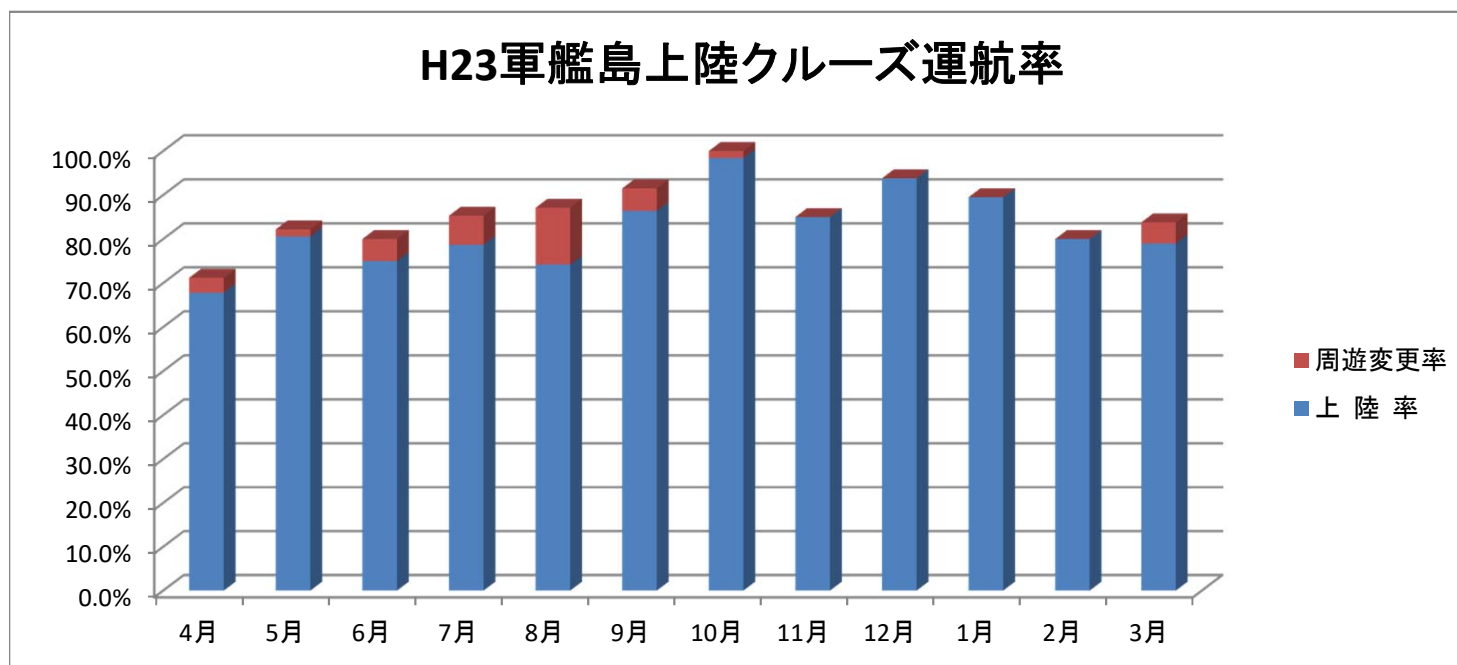

※運航率・上陸率は月毎の設定本数(例:4月は30日×2本=60本)に対してのパーセンテージです。

出港後のパーセンテージではありませんので、ご注意ください。

《H25年度》

軍艦島上陸クルーズ 運航率・上陸率

	4月	5月	6月	7月	8月	9月	10月	11月	12月	1月	2月	3月
上陸率	88.1%	90.0%	81.7%	74.2%	80.6%	98.3%	85.5%	85.0%	92.9%	94.4%	98.0%	82.3%
周遊変更率	0.0%	0.0%	3.3%	6.5%	1.6%	1.7%	1.6%	0.0%	0.0%	0.0%	0.0%	11.2%
運航率	88.1%	90.0%	85.0%	80.7%	82.2%	100.0%	87.1%	85.0%	92.9%	94.4%	98.0%	93.5%

《H24年度》

軍艦島上陸クルーズ 運航率・上陸率

	4月	5月	6月	7月	8月	9月	10月	11月	12月	1月	2月	3月
上陸率	85.0%	96.8%	80.0%	61.3%	62.9%	78.3%	95.1%	85.0%	70.4%	93.8%	83.7%	90.3%
周遊変更率	0.0%	0.0%	3.3%	12.9%	9.7%	3.3%	0.0%	0.0%	3.7%	0.0%	2.0%	0.0%
運航率	85.0%	96.8%	83.3%	74.2%	72.6%	81.6%	95.1%	85.0%	74.1%	93.8%	85.7%	90.3%

H24軍艦島上陸クルーズ運航率

《H23年度》

軍艦島上陸クルーズ 運航率・上陸率

	4月	5月	6月	7月	8月	9月	10月	11月	12月	1月	2月	3月
上陸率	67.8%	80.6%	75.0%	78.7%	74.2%	86.4%	98.4%	85.0%	93.8%	89.5%	80.0%	79.0%
周遊変更率	3.4%	1.6%	5.0%	6.6%	12.9%	5.1%	1.6%	0.0%	0.0%	0.0%	0.0%	4.8%
運航率	71.2%	82.2%	80.0%	85.3%	87.1%	91.5%	100.0%	85.0%	93.8%	89.5%	80.0%	83.8%